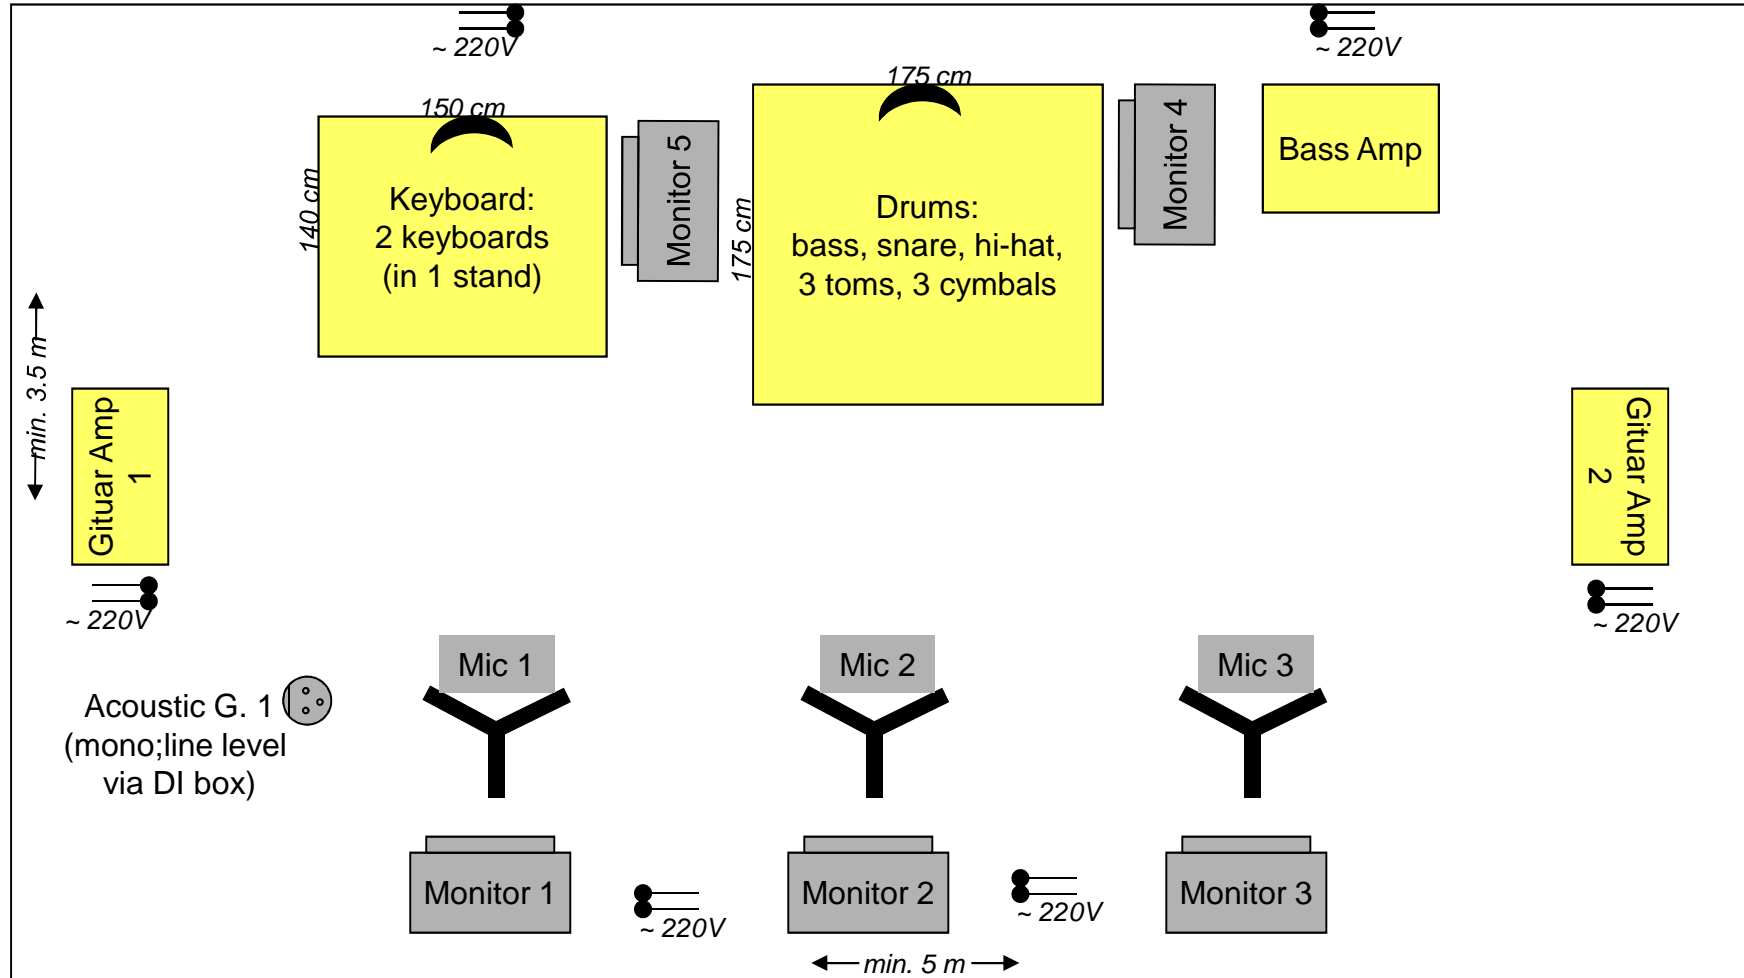

# Stage Rider Nix Festes

Individual Equipment

PA Equipment

### **Nix Festes besteht aus**

- Franco: Gitarren und Gesang
- Harald: Bass
- Robert : Gitarren und Gesang
- Andreas: Drums
- Esther: Gesang
- Alexander: Keyboards

### **Abnahme der Instrumente (Minimalbestückung):**

- Drums: je 1 Mic für Bassdrum und Snare, 2 Overhead-Mics für Becken und Hi-hat
- Bass: 1 Mic oder Direktabnahme über DI-Box
- Keyboards: unsymmetrischer Stereo-Line-Ausgang, via DI-Boxen (XLR symmetrisch)
- Ac. G. 1: unsymmetrischer Mono-Line-Ausgang, via DI-Box (XLR symmetrisch)
- Guitar Amp 1: 1 Mic
- Guitar Amp 2: 1 Mic

### **Monitore:**

5 Monitore: je ein Monitor für 3 mal Gesang, Drummer und Keyboarder